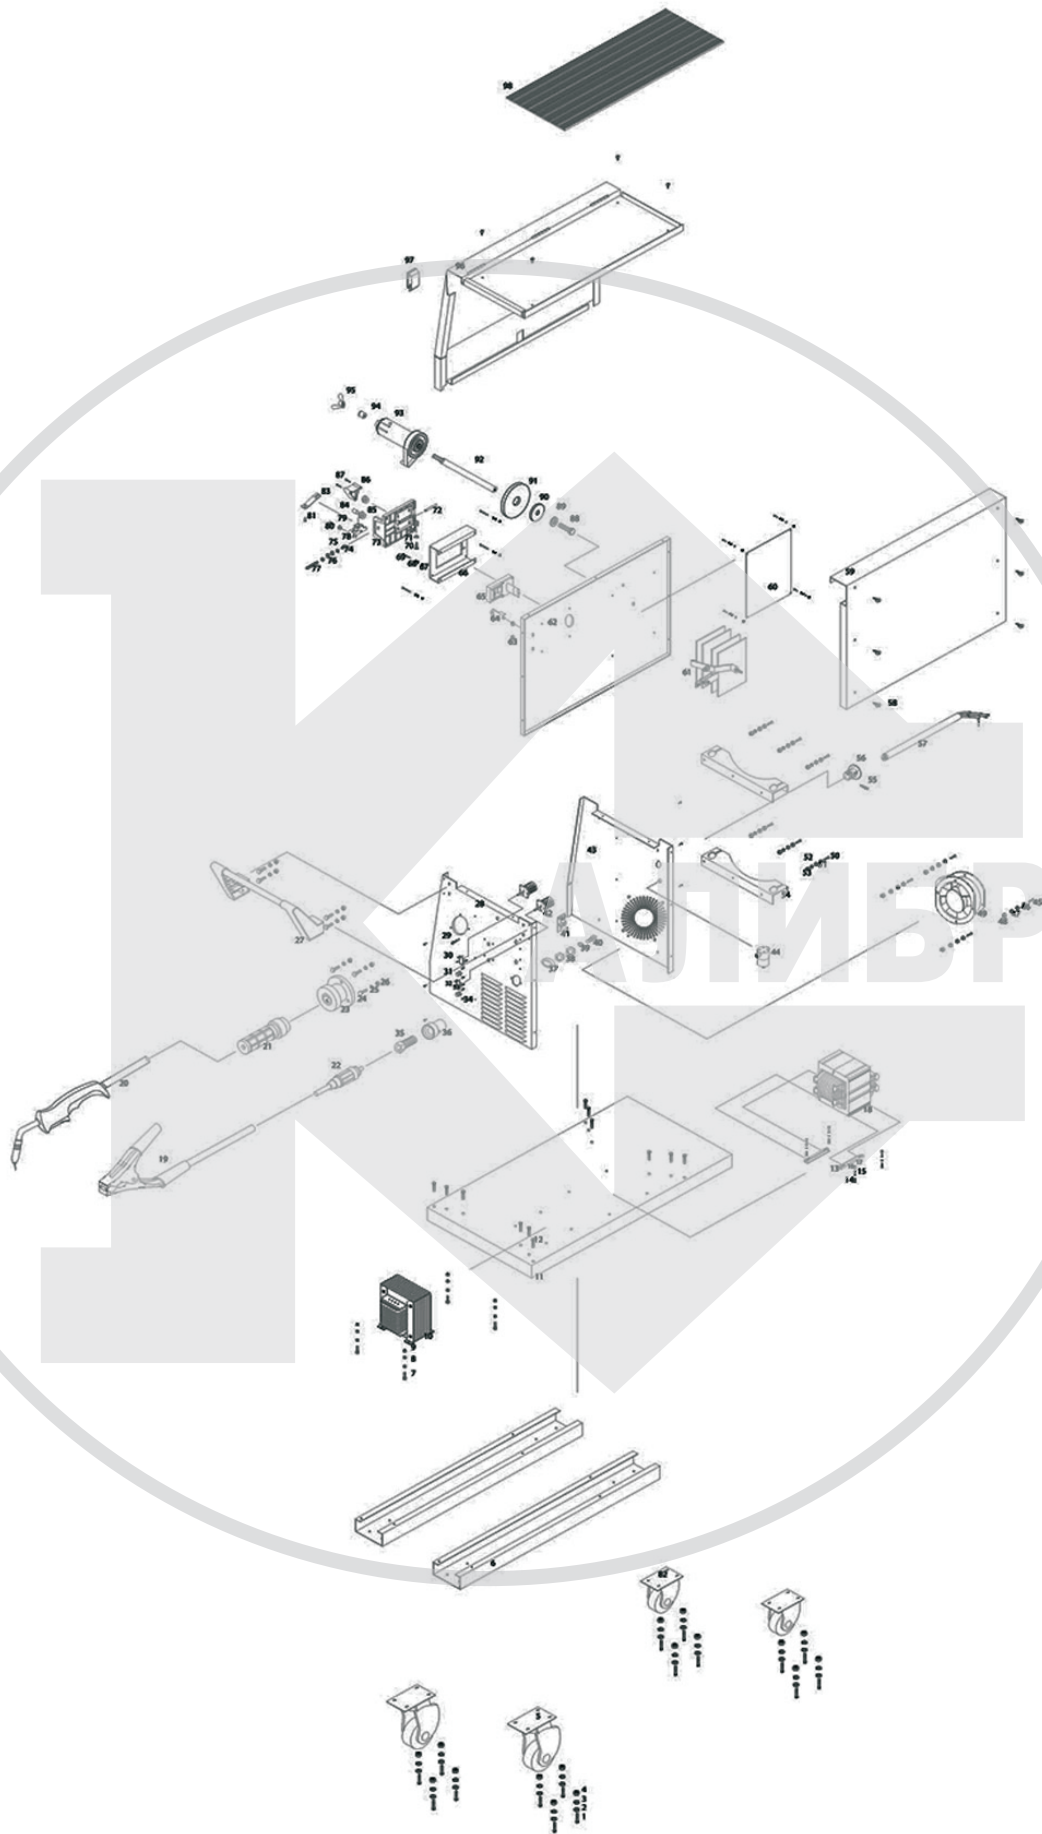

СВА-180 А/МОНО-М СВА-240 В/МОНО-М

СВА-180 А/МОНО-М СВА-240 В/МОНО-М

Поз.	Наименование	Артикул	
1	Болт	СВА 180А/МОНО.М.01	СВА 240В/МОНО.М.01
2	Шайба	СВА 180А/МОНО.М.02	СВА 240В/МОНО.М.02
3	Шайба пружинная	СВА 180А/МОНО.М.03	СВА 240В/МОНО.М.03
4	Гайка	СВА 180А/МОНО.М.04	СВА 240В/МОНО.М.04
5	Колесо	СВА 180А/МОНО.М.05	СВА 240В/МОНО.М.05
6	База колёсная	СВА 180А/МОНО.М.06	СВА 240В/МОНО.М.06
7	Болт	СВА 180А/МОНО.М.07	СВА 240В/МОНО.М.07
8	Шайба пружинная	СВА 180А/МОНО.М.08	СВА 240В/МОНО.М.08
9	Гайка	СВА 180А/МОНО.М.09	СВА 240В/МОНО.М.09
10	Дроссель	СВА 180А/МОНО.М.10	СВА 240В/МОНО.М.10
11	Основание	СВА 180А/МОНО.М.11	СВА 240В/МОНО.М.11
12	Болт	СВА 180А/МОНО.М.12	СВА 240В/МОНО.М.12
13	Ножка трансформатора	СВА 180А/МОНО.М.13	СВА 240В/МОНО.М.13
14	Болт	СВА 180А/МОНО.М.14	СВА 240В/МОНО.М.14
15	Шайба	СВА 180А/МОНО.М.15	СВА 240В/МОНО.М.15
16	Шайба пружинная	СВА 180А/МОНО.М.16	СВА 240В/МОНО.М.16
17	Гайка	СВА 180А/МОНО.М.17	СВА 240В/МОНО.М.17
18	Трансформатор	СВА 180А/МОНО.М.18	СВА 240В/МОНО.М.18
19	Зажим "земля"	СВА 180А/МОНО.М.19	СВА 240В/МОНО.М.19
20	Горелка сварочная	СВА 180А/МОНО.М.20	СВА 240В/МОНО.М.20
21	Коннектор рабочий	СВА 180А/МОНО.М.21	СВА 240В/МОНО.М.21
22	Коннектор "земля"	СВА 180А/МОНО.М.22	СВА 240В/МОНО.М.22
23	Гнездо рабочее	СВА 180А/МОНО.М.23	СВА 240В/МОНО.М.23
24	Винт	СВА 180А/МОНО.М.24	СВА 240В/МОНО.М.24
25	Шайба	СВА 180А/МОНО.М.25	СВА 240В/МОНО.М.25
26	Гайка	СВА 180А/МОНО.М.26	СВА 240В/МОНО.М.26
27	Ручка	СВА 180А/МОНО.М.27	СВА 240В/МОНО.М.27
28	Панель передняя	СВА 180А/МОНО.М.28	СВА 240В/МОНО.М.28
29	Индикатор сети	СВА 180А/МОНО.М.29	СВА 240В/МОНО.М.29
30	Переключатель сети	СВА 180А/МОНО.М.30	СВА 240В/МОНО.М.30
31	Рукоятка потенциометра	СВА 180А/МОНО.М.31	СВА 240В/МОНО.М.31
32	Винт	СВА 180А/МОНО.М.32	СВА 240В/МОНО.М.32
33	Рукоятка переключателя	СВА 180А/МОНО.М.33	СВА 240В/МОНО.М.33
34	Винт	СВА 180А/МОНО.М.34	СВА 240В/МОНО.М.34
35	Гнездо	СВА 180А/МОНО.М.35	СВА 240В/МОНО.М.35
36	Втулка пластмассовая	СВА 180А/МОНО.М.36	СВА 240В/МОНО.М.36
37	Втулка пластмассовая	СВА 180А/МОНО.М.37	СВА 240В/МОНО.М.37
38	Гайка	СВА 180А/МОНО.М.38	СВА 240В/МОНО.М.38
39	Шайба	СВА 180А/МОНО.М.39	СВА 240В/МОНО.М.39
40	Болт	СВА 180А/МОНО.М.40	СВА 240В/МОНО.М.40
41	Колодка соединительная	СВА 180А/МОНО.М.41	СВА 240В/МОНО.М.41
42	Переключатель режимов	СВА 180А/МОНО.М.42	СВА 240В/МОНО.М.42
43	Панель задняя	СВА 180А/МОНО.М.43	СВА 240В/МОНО.М.43
44	Клапан электромагнитная	СВА 180А/МОНО.М.44	СВА 240В/МОНО.М.44
45	Винт	СВА 180А/МОНО.М.45	СВА 240В/МОНО.М.45
46	Шайба	СВА 180А/МОНО.М.46	СВА 240В/МОНО.М.46
47	Шайба пружинная	СВА 180А/МОНО.М.47	СВА 240В/МОНО.М.47
48	Гайка	СВА 180А/МОНО.М.48	СВА 240В/МОНО.М.48
49	Вентилятор	СВА 180А/МОНО.М.49	СВА 240В/МОНО.М.49
50	Винт	СВА 180А/МОНО.М.50	СВА 240В/МОНО.М.50
51	Шайба	СВА 180А/МОНО.М.51	СВА 240В/МОНО.М.51
52	Шайба пружинная	СВА 180А/МОНО.М.52	СВА 240В/МОНО.М.52
53	Гайка	СВА 180А/МОНО.М.53	СВА 240В/МОНО.М.53
54	Кронштейн газового балона	СВА 180А/МОНО.М.54	СВА 240В/МОНО.М.54
55	Винт	СВА 180А/МОНО.М.55	СВА 240В/МОНО.М.55
56	Зажим кабельный	СВА 180А/МОНО.М.56	СВА 240В/МОНО.М.56
57	Кабель питания	СВА 180А/МОНО.М.57	СВА 240В/МОНО.М.57
58	Винт ST	СВА 180А/МОНО.М.58	СВА 240В/МОНО.М.58
59	Панель правая	СВА 180А/МОНО.М.59	СВА 240В/МОНО.М.59
60	Блок электронный (РСВ)	СВА 180А/МОНО.М.60	СВА 240В/МОНО.М.60
61	Блок выпрямительный	СВА 180А/МОНО.М.61	СВА 240В/МОНО.М.61
62	Шасси	СВА 180А/МОНО.М.62	СВА 240В/МОНО.М.62
63	Чехол	СВА 180А/МОНО.М.63	СВА 240В/МОНО.М.63
64	Наконечник провода	СВА 180А/МОНО.М.64	СВА 240В/МОНО.М.64
65	Блок двигателя	СВА 180А/МОНО.М.65	СВА 240В/МОНО.М.65
66	Шасси двигателя	СВА 180А/МОНО.М.66	СВА 240В/МОНО.М.66
67	Гайка	СВА 180А/МОНО.М.67	СВА 240В/МОНО.М.67
68	Шайба	СВА 180А/МОНО.М.68	СВА 240В/МОНО.М.68
69	Винт	СВА 180А/МОНО.М.69	СВА 240В/МОНО.М.69
70	Винт М6	СВА 180А/МОНО.М.70	СВА 240В/МОНО.М.70
71	Гайка	СВА 180А/МОНО.М.71	СВА 240В/МОНО.М.71